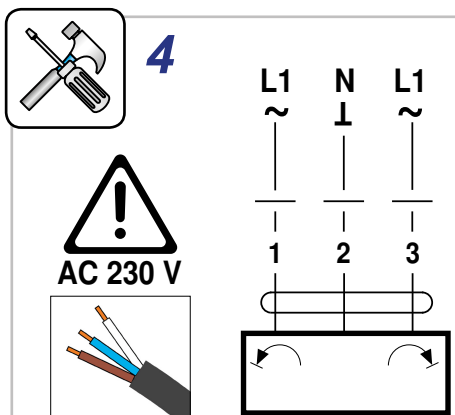

# NR Series

Rev.0 24/11/15

[ IT ] - I collegamenti elettrici devono essere conformi alle normative vigenti.  
 [ EN ] - The equipment must be connected to the electric power supply complying with the legal requirements applicable at the place of use.  
 [ FR ] - Le branchement électrique doit être conforme aux prescriptions légales.  
 [ DE ] - Der elektrische Anschluss hat gemäss den gesetzlichen Vorschriften zu erfolgen.