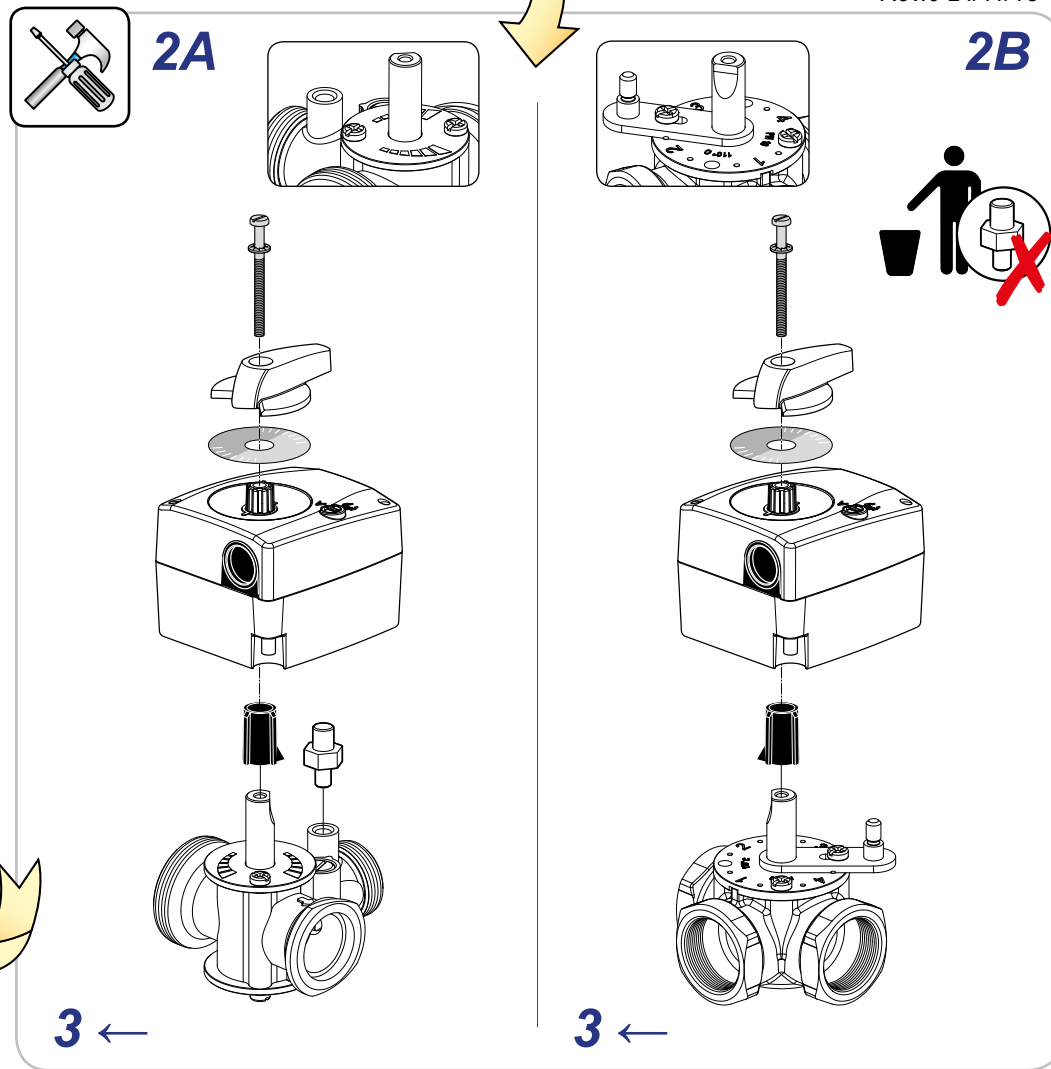

# NR Series

Rev.0 24/11/15

[ IT ] - I collegamenti elettrici devono essere conformi alle normative vigenti.  
 [ EN ] - The equipment must be connected to the electric power supply complying with the legal requirements applicable at the place of use.  
 [ FR ] - Le branchement électrique doit être conforme aux prescriptions légales.  
 [ DE ] - Der elektrische Anschluss hat gemäss den gesetzlichen Vorschriften zu erfolgen.